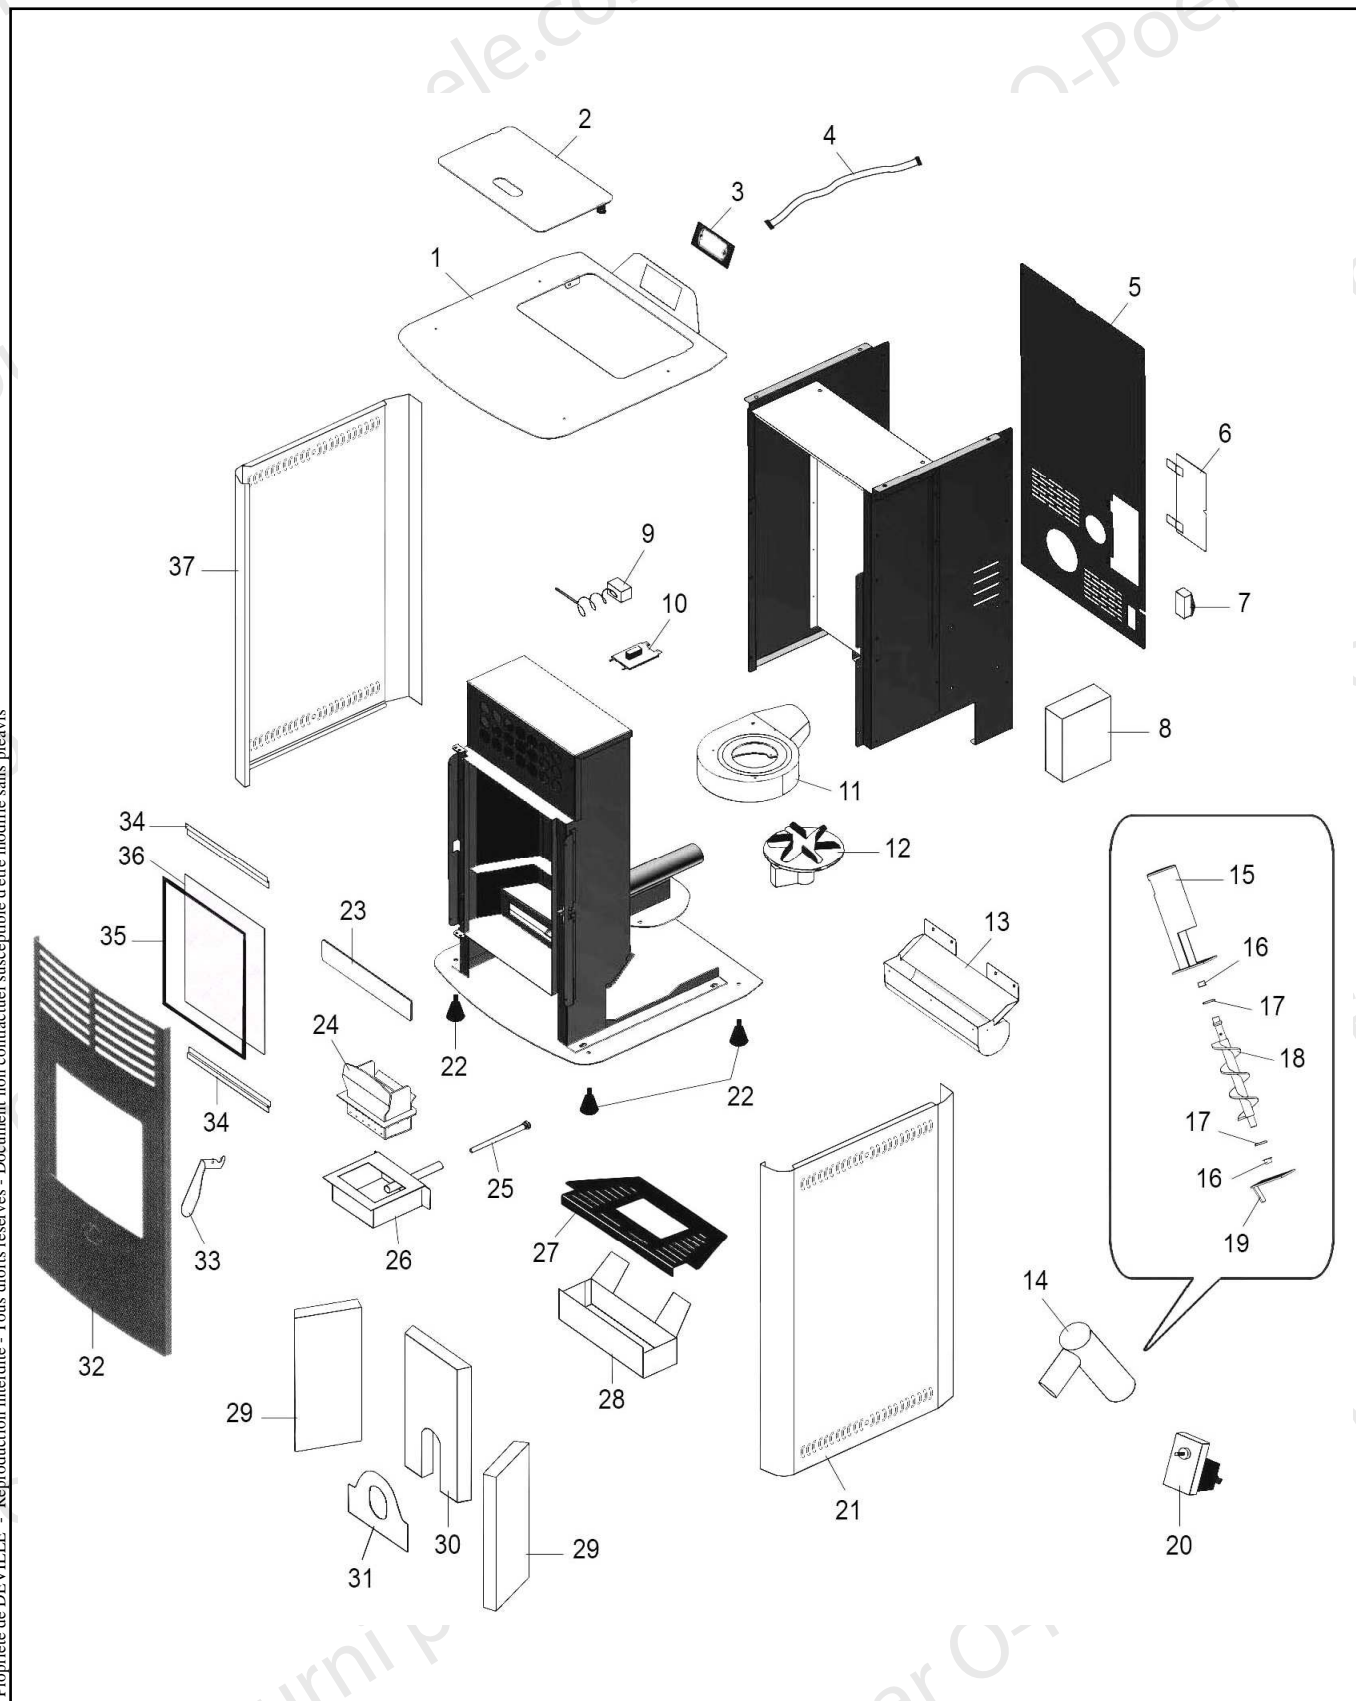

**Eclaté**

 Date d'application : 01.07.03  
 Indice A

**POELE A GRANULES DE BOIS VENUS**  
**CREME C077GF.02-DA - BORDEAUX C077GF.03-DA**  
**NOIR C077GF.06-DA**

REP.	DESIGNATION	REF. PIECE	1ère URG	REP.	DESIGNATION	REF. PIECE	1ère URG
1	Dessus	D0026845		31	Fixation brique de fond	D0026846	
2	Couvercle de trémie	D0026847		32	Porte	D0026996	
3	Afficheur horizontal	D0026834		33	Poignée de porte	D0026851	
4	Nappe d'afficheur	D0026836		34	Presse-verre (2)	D0026832	
5	Tôle arrière	D0026853		35	Joint de porte - Ø12	D0026829	X
6	Trappe de visite	D0026857		36	Verre de porte	D0026833	X
7	Interrupteur + prise + fusible	D0026858		37	Panneau latéral gauche crème <b>A</b>	D0026937	
8	Carte électronique	D0026999	X		Panneau latéral gauche bordeaux <b>B</b>	D0026997	
9	Thermostat de sécurité	D0026827	X		Panneau latéral gauche noir <b>C</b>	D0026938	
10	Pressostat (fumée)	D0026838	X	-	Kit tresse - 10x2 - Blanc	D0026828	X
11	Volute d'extracteur de fumée	D0026830		-	Sonde de fumée	D0026839	X
12	Extracteur de fumée	D0026826	X	-	Sonde de température	D0026840	X
13	Ventilateur tangentiel	D0026994	X				
14	Alimentation complète	D0026856	X				
15	Corps	D0026873					
16	Palier (2)	D0026870					
17	Rondelle plate (2)	D0026871					
18	Vis sans fin	D0026872	X				
19	Flasque de motoréducteur	D0026869					
20	Motoréducteur	D0026995	X				
21	Panneau latéral droit crème <b>A</b>	D0026854					
	Panneau latéral droit bordeaux <b>B</b>	D0026998					
	Panneau latéral droit noir <b>C</b>	D0026885					
22	Pied réglable (4)	D0026842					
23	Trappe de ramonage	D0026852					
24	Creuset inox	D0026841	X				
25	Bougie d'allumage	D0026825	X				
26	Support creuset	D0027000					
27	Grille de cendrier	D0026823					
28	Cendrier	D0026831					
29	Brique de côté vermiculite (2)	D0026843					
30	Brique de fond vermiculite	D0026844					